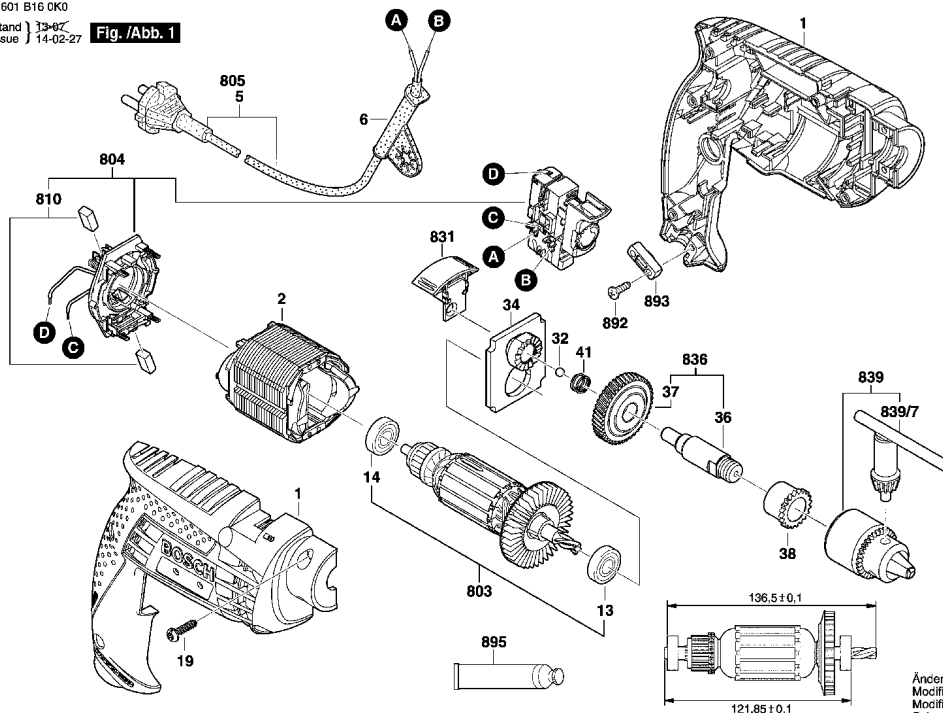

BOSCH

Invented for life

Spare Parts Price List

GSB 10

3 601 B16 0K0

3 601 B16 0K0

Stand } 13-02
Issue } 14-02-27

Fig./Abb. 1

POS No.	Qty	Part No.	Description	List Price (Rs.)
1	1	2609100414	Housing .	364
2	1	2604220718	Field 230V .	360
5	1	1604460262	Power supply cord Cf	193
6	1	2600707059	Grommet Ø6,9 MM .	50
13	1	2609110153	Deep-Groove Ball Be:	114
14	1	2609110491	Deep-Groove Ball Be:	107
19	7	2603490022	Torx Oval-Head Scre:	19
32	1	1903230010	Ball DIN 5401-5,5Mv	20
34	1	2609199073	Bearing Bracket .	230
36	1	2609110440	Drilling Spindle .	204
37	1	2606320092	Cylindrical Gear .	247
38	1	2609110442	Sintered-Metal Bushin	34
41	1	2604616006	Compression Spring	36
803	1	2609120232	Armature 220-240V .	709
804	1	2609199664	Switch .	305
810	1	2610391290	Carbon-Brush Set .	150
831	1	2609160127	Change-Over Switch	76
836	1	2609160122	Drilling Spindle .	404
839	1	1608571079	Key Chuck Ø1,0-10 M	744
839/7	1	2607950007	Chuck Wrench SG2	128
892	2	2603490022	Torx Oval-Head Scre:	19
893	1	2601035001	Cable Clip .	32
895	1	3605430003	Grease Tube Albida .	708

POS No.	Qty	Part No.	Description	List Price (Rs.)
---------	-----	----------	-------------	------------------